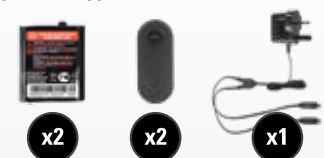

## ZAWARTOŚĆ OPAKOWANIA

WERSJA CZERWONA:

WERSJA NIEBIESKA  
OBIE WERSJE

x2

x16

x2

x16

OBIE WERSJE