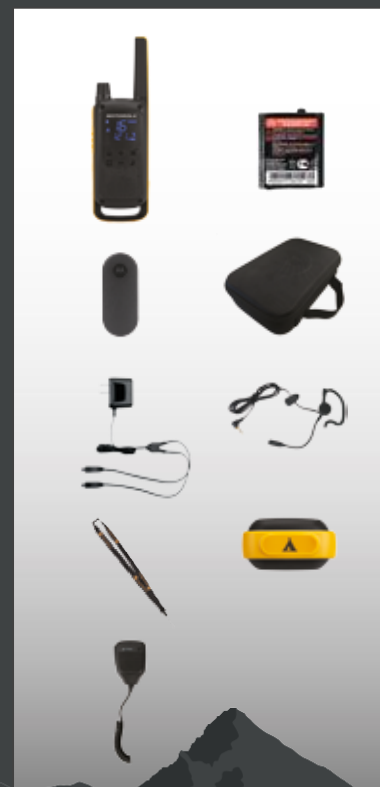

20 sygnałów wywołania
Alarm wibracyjny
Dźwięki klawiszy
Dźwiękowy sygnał potwierdzenia/Roger

ZASILANIE

Akumulator NiMH (w zestawie)
Kompatybilny ze standardowymi bateriami AA

CZAS PRACY NA BATERII

Akumulator NiMH 800 mAh (w zestawie) – do 18 godzin***
Akumulator NiMH 1300 mAh (opcjonalny) – do 26 godzin***

ŁADOWANIE

Ładowarka Micro USB (w zestawie)
Kompatybilny z ładowarką biurkową (sprzedawaną oddzielnie)

NARCIARSTWO

WĘDRÓWKI PIESZE

KOLARSTWO

WSPINACZKA

SNOWBOARDING

ZAWARTOŚĆ OPAKOWANIA